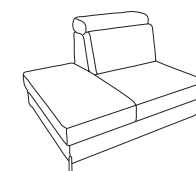

Ulises

NAROŻNIK MODUŁOWY

1HOBKL-E-2F-OBKR

dł.: 331, gł.: 225/179, wys.: 85/105
 tkanina: marbella 16 grey

ruchome zagłówki

dwa pojemniki na pościel

pow. spania 265 x 124

ULISES 1HOBKL
 dł.: 126, gł.: 103, wys.: 85/105
 element z pojemnikiem