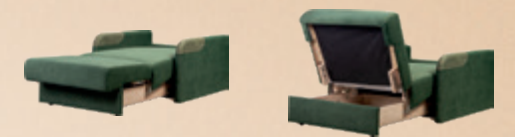

VENUS 2FBK

dl.: 154, gł.: 113, wys.: 90
pow. spania: 195 x 136
tkanina: pisello 2 light beige
/ pisello 4 brown

VENUS 1FBK

dl.: 104, gł.: 113, wys.: 90
pow. spania: 195 x 86
tkanina: vera 07 green
/ letto 38 olive

PUNTO 2FBK

dl.: 150, gł.: 97, wys.: 92
pow. spania: 196 x 125
tkanina: monolith 84 lt. grey

PUNTO 1FBK

dl.: 110, gł.: 97, wys.: 92
pow. spania: 196 x 85
tkanina: vera 05 terracotta

JERRY 120 2FBK

dl.: 135, gł.: 88, wys.: 82
pow. spania: 185 x 120
tkanina: perla 08 stone
/ monolith 95 black