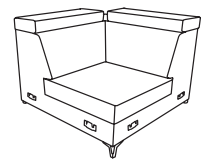

dł.: 335, gł.: 263/176, wys.: 88/102

tkanina: matica 05 fog

pow. spania: 265 x 118

ruchome zagłówki

dwa pojemniki na pościel

ASPEN PK
dł.: 22, gł.: 102, wys.: 62

ASPEN 1
dł.: 71, gł.: 102, wys.: 88/102

ASPEN 2BK – element z pojemnikiem
ASPEN 2F – element z funkcją spania
dł.: 141, gł.: 102, wys.: 88/102