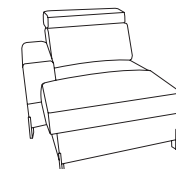

ULISES OBKL
dł.: 90, gł.: 179, wys.: 85/105
element z pojemnikiem