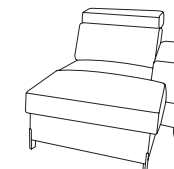

ULISES OBKR
dł.: 90, gł.: 179, wys.: 85/105
element z pojemnikiem