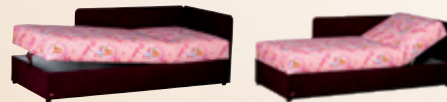

* podane wymiary są wymiarami zewnętrznymi kompletnego łóżka (skrzynia + wezgłowie)

DUET 2LBK

dl.: 199, gł.: 85, wys.: 88
górná pow. spania: 191 x 80
dolná pow. spania: 191 x 70
tkanina: monolith 84 lt. grey / monolith 77 blue

SIGMA 1LBK

dl.: 211, gł.: 110, wys.: 82, pow. spania: 200 x 110
tkanina: velvet 68 navy/ velvet 60 lt. blue

IGA 1LBKL

dl.: 204, gł.: 87, wys.: 67, pow. spania: 200 x 84
tkanina: formula 1 / neo 12

KAJTEK 1LBK