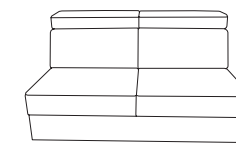

ULISES 2BK – element z pojemnikiem
ULISES 2F – element z funkcją spania
dł.: 142, gł.: 103, wys.: 85/105