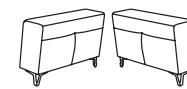

dł.: 335, gł.: 263/176, wys.: 88/102

tkanina: matica 05 fog

pow. spania: 265 x 118

ruchome zagłówki

dwa pojemniki na pościel

ASPEN PK
dł.: 22, gł.: 102, wys.: 62

ASPEN 1
dł.: 71, gł.: 102, wys.: 88/102

ASPEN 2BK – element z pojemnikiem
ASPEN 2F – element z funkcją spania
dł.: 141, gł.: 102, wys.: 88/102

ASPEN E
dł.: 100, gł.: 100, wys.: 88/102

ASPEN HO70
dł.: 66, gł.: 102, wys.: 46

ASPEN HO70 wolnostojący
dł.: 68, gł.: 102, wys.: 46

ASPEN OBKL
dł.: 94, gł.: 176, wys.: 88/102
element z pojemnikiem

ASPEN OBKR
dł.: 94, gł.: 176, wys.: 88/102
element z pojemnikiem