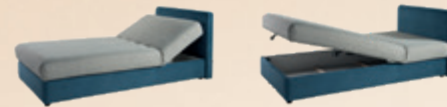

KUGA
LSBK160* dt.: 210, gł.: 184, wys.: 114
LSBK140* dt.: 210, gł.: 164, wys.: 114

KUGA HIGH
LSBK160* dt.: 210, gł.: 184, wys.: 128
LSBK140* dt.: 210, gł.: 164, wys.: 128

RUMBA 
LSBK160* dt.: 224, gł.: 172, wys.: 102
LSBK140* dt.: 224, gł.: 152, wys.: 102

RUMBA HIGH
LSBK160* dt.: 224, gł.: 172, wys.: 116
LSBK140* dt.: 224, gł.: 152, wys.: 116

KOMFORT
LSBK160* dt.: 220, gł.: 176, wys.: 86
LSBK140* dt.: 220, gł.: 156, wys.: 86

KOMFORT HIGH
LSBK160* dt.: 220, gł.: 176, wys.: 100
LSBK140* dt.: 220, gł.: 156, wys.: 100

* podane wymiary są wymiarami zewnętrznymi kompletnego łóżka (skrzynia + wezgłowie)

DUET 2LBK

dl.: 199, gł.: 85, wys.: 88
górná pow. spania: 191 x 80
dolná pow. spania: 191 x 70
tkanina: monolith 84 lt. grey / monolith 77 blue