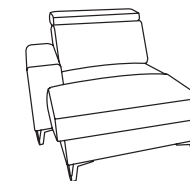

ASPEN OBKL
dł.: 94, gł.: 176, wys.: 88/102
element z pojemnikiem